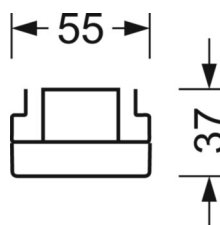

Оптика

Оснастка	LED, цветопередача/оттенок света CRI ≥ 80 / 4000K
Допуск для координаты цветности (MacAdam)	3SDCM
Фотобиологическая безопасность (светильник)	RG1
Номинальный световой поток	5510lm
Срок службы LED	50000h L80/B10 (Tq 40°C)
светоотдача светильников	165lm/W
Угол излучения	80° (C0) / 80° (C90)
UGR поп./вдоль	17.5 / 17.7

DEEP-LINK

<https://www.regiolum.de/ru/article/19430004075>

Ссылка	LED 5500lm 840
ηLB	100 %
Φ ↓/↑	98 % / 2 %
UGR поп./вдоль дисплей	17.5 / 17.7
	65° < 3000cd/m²

Механика

цвет корпуса	серебристый/ белый алюминий RAL 9006
размеры (LxWxH/DxH)	1531mm x 55mm x 37mm
вес (нетто)	1.9kg
Вид монтажа	сборка трековых систем, световая структура

размеры

L	1531 mm	Длина
В	55 mm	Ширина
Н	37 mm	Высота