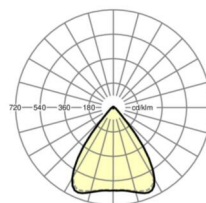

параметры

номер заказа	19430004075
код EAN	4020863397709
номер таможенного тарифа	94051190
Знак прохождения контроля	IP 20, класс защиты I, для рабочих мест за дисплеем 65° < 3000, ENEC10 VDE, F, HACCP DIN10500/Food/IFS-пригодность для применения/BRC, Indoor, CE
Степень ударопрочности IK	IK03 (-20°C bis 40°C)
Температура окружения	ta -20°C в 40°C
Гарантийный срок	5 лет
Государственные программы поддержки	BEG - государственные субсидии для энергосберегающих зданий (действительна только для Германии)

электротехника

Балласт	Электронный драйвер (1 штука)
Мощность системы	33W
сетевое напряжение	230V/50Hz
автоматический предохранитель (пусковой ток)	16 штук/B10, 26 штук/B16, 27 штук/C10, 44 штук/C16
класс энергосбережения/Источник света	D

Оптика

Оснастка	LED, цветопередача/оттенок света CRI ≥ 80 / 4000K
Допуск для координаты цветности (MacAdam)	3SDCM
Фотобиологическая безопасность (светильник)	RG1
Номинальный световой поток	5510lm
Срок службы LED	50000h L80/B10 (Tq 40°C)
светоотдача светильников	165lm/W
Угол излучения	80° (C0) / 80° (C90)
UGR поп./вдоль	17.5 / 17.7

DEEP-LINK

<https://www.regiolum.de/ru/article/19430004075>